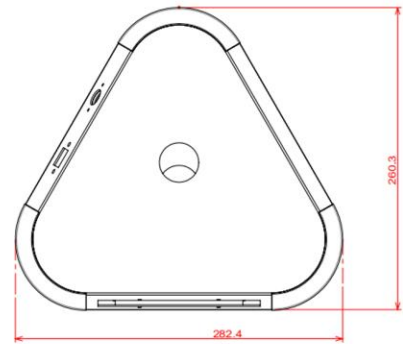

FACE 4Tplus + base sobre escritorio

1.615€ + IVA

FACE 4Tplus

RECONOCIMIENTO FACIAL &
CONTROL DE TEMPERATURA