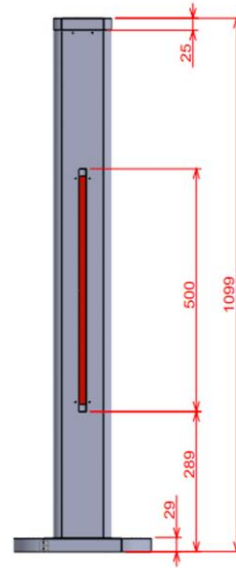

RECONOCIMIENTO FACIAL &
CONTROL DE TEMPERATURA

FACE 4Tplus + base pie 60cm

1.670€ + IVA

FACE 4Tplus

RECONOCIMIENTO FACIAL &
CONTROL DE TEMPERATURA

FACE 4Tplus + base pie 110cm

1.695€ + IVA

FACE 4Tplus