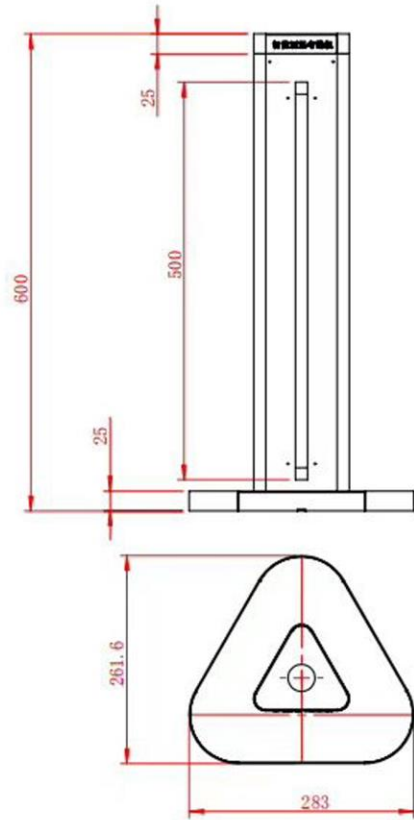

RECONOCIMIENTO FACIAL &
CONTROL DE TEMPERATURA

FACE 4Tplus + base pie 60cm

1.670€ + IVA

FACE 4Tplus

RECONOCIMIENTO FACIAL &
CONTROL DE TEMPERATURA

FACE 4Tplus + base pie 110cm

1.695€ + IVA

FACE 4Tplus