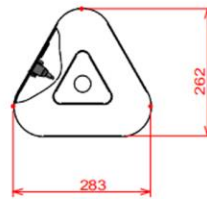

RECONOCIMIENTO FACIAL &
CONTROL DE TEMPERATURA

FACE 4Tplus + base pie 60cm

1.670€ + IVA

FACE 4Tplus

RECONOCIMIENTO FACIAL &
CONTROL DE TEMPERATURA

FACE 4Tplus + base pie 110cm

1.695€ + IVA

FACE 4Tplus