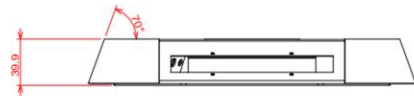

TARIFAS 2020

FACE 4Tplus..... PVP 1.495€+IVA

Base sobre escritorio..... PVP 120€+IVA

Base pie 60cm..... PVP 175€+IVA

Base pie 110cm..... PVP 200€+IVA

FACE 4Tplus + base sobre escritorio

1.615€ + IVA

FACE 4Tplus